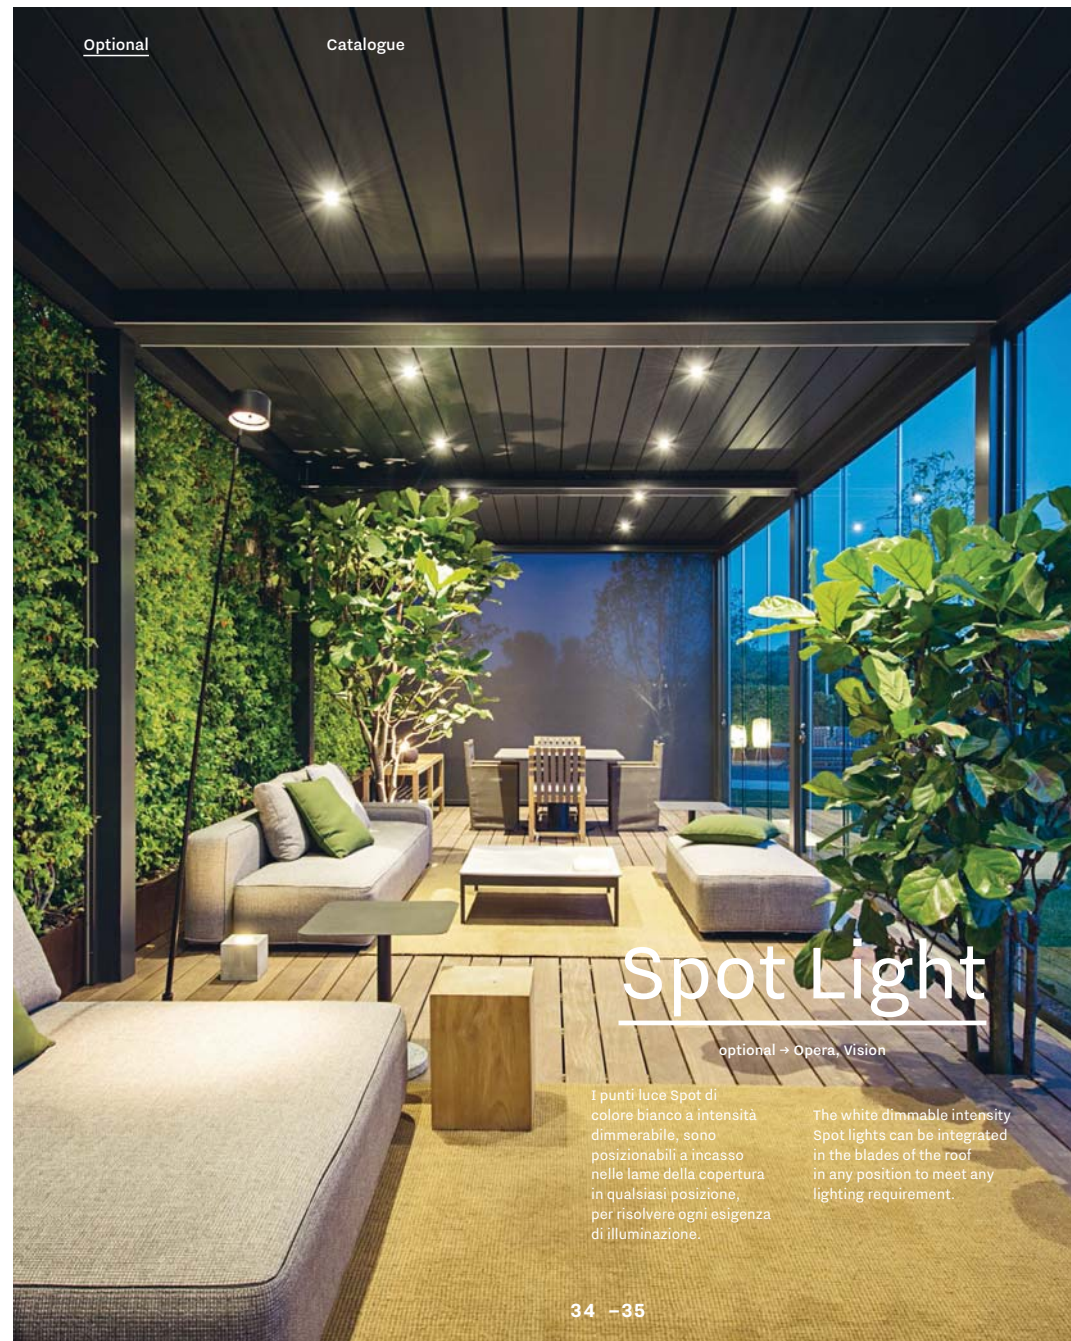

Optional

Catalogue