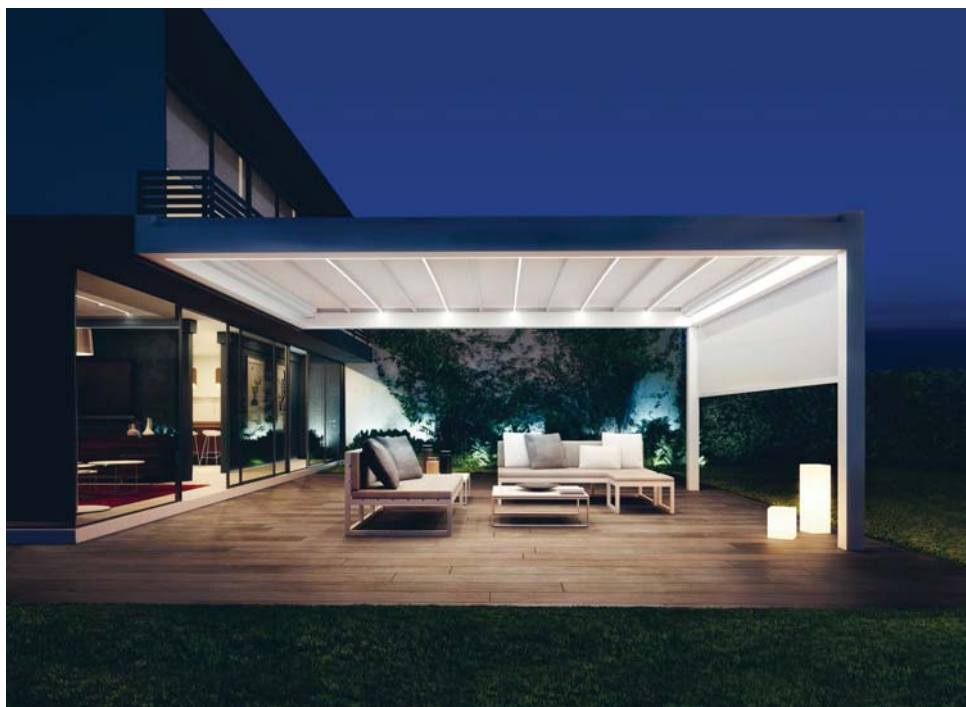

Pratic

Optional

Catalogue

LED RGB

optional → Opera, Vision, Nomo, Rialto

I LED RGB perimetrali con bianco incluso, integrati nella struttura, illuminano le zone delimitate dalle pergole creando scenografici effetti visivi. I colori e l'intensità sono regolabili a piacere con un telecomando.

The external RGB LEDs including white, integrated into the structure, illuminate the areas around the pergolas, thus creating spectacular visual effects. The colors and intensity are adjustable with a remote control.

Pratic

LED Line

optional → Nomo, Rialto

Il sistema LED Line è integrato nei profili della tenda, per un'illuminazione dedicata alla zona sottostante la struttura.

Un telecomando permette di gestire sia il livello di luce che le varianti cromatiche.

The Line LED system is integrated in the awning profile sections for lighting dedicated to the central area of the structure. A remote control allows you managing the level of light as well as the color variations.