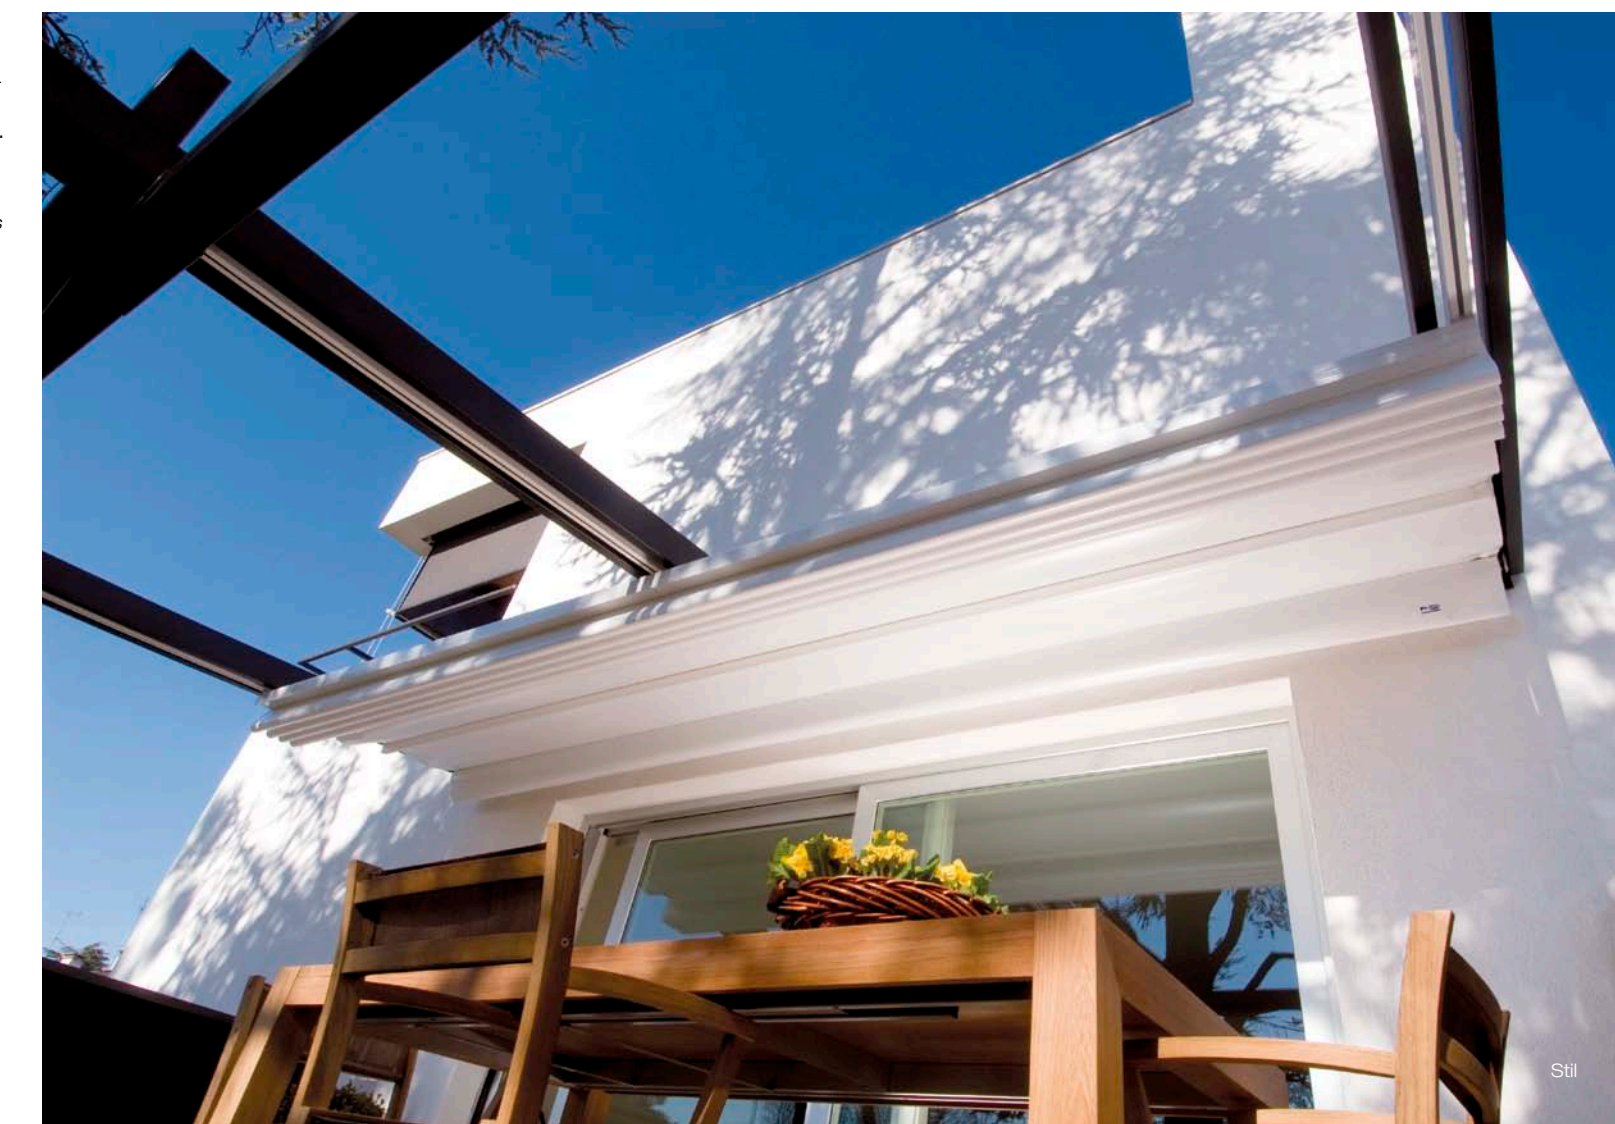

Funcionalidad sin tiempo

Clásica y lineal en las formas, Infinity es la solución ideal para quien busca una pérgola segura y funcional. Se puede completar con cierres perimétricos.